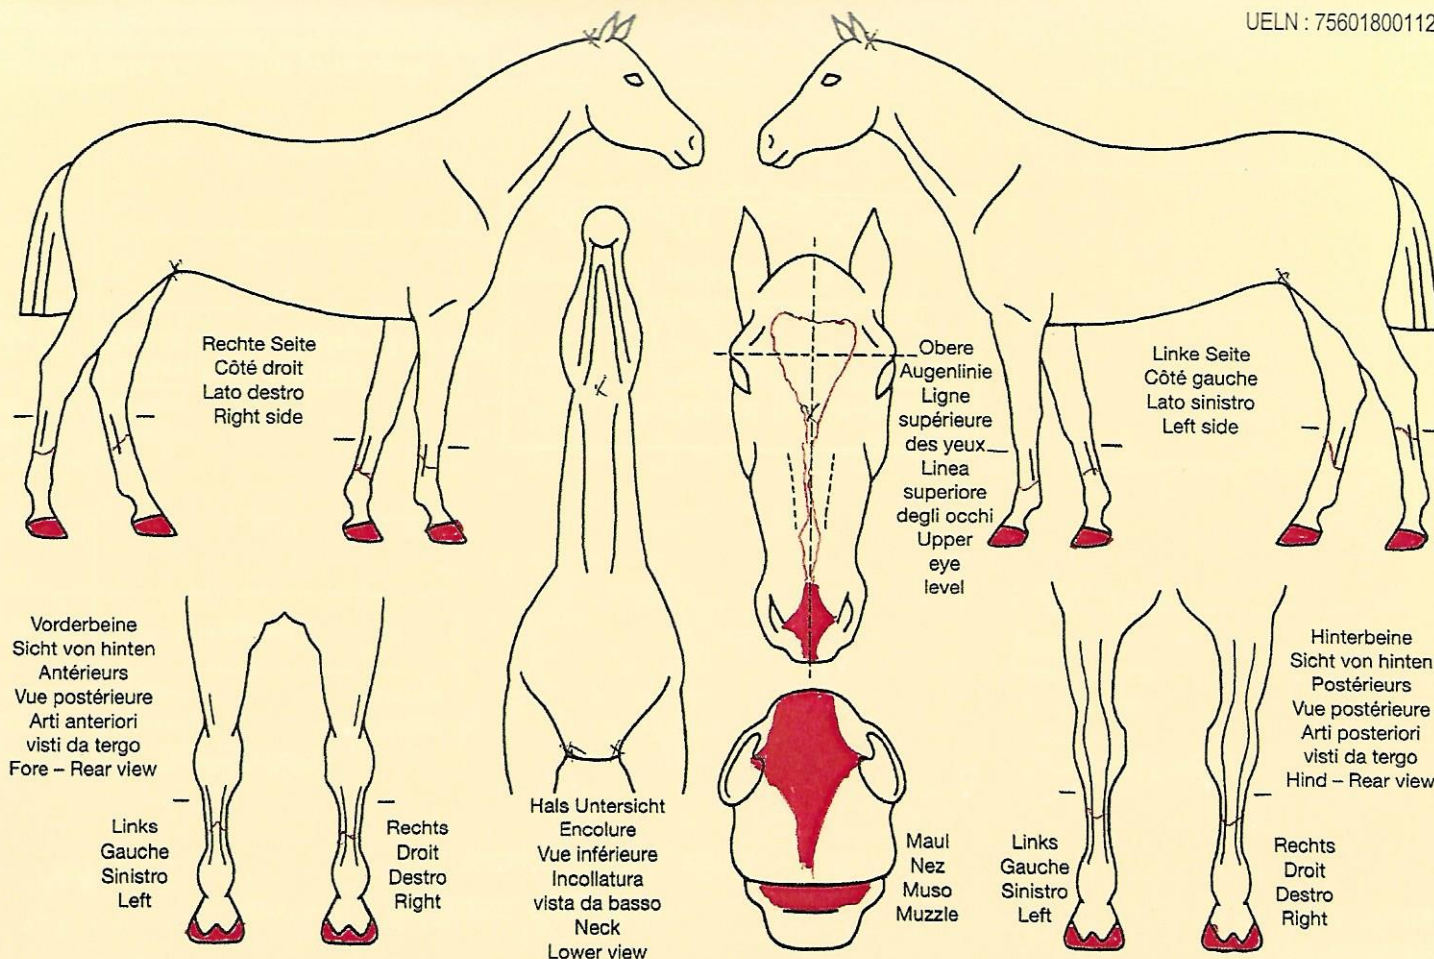

Grafische Signalement / Signalement graphique / Segnalazione grafica / Outline diagram :

UELN : 756018001128219